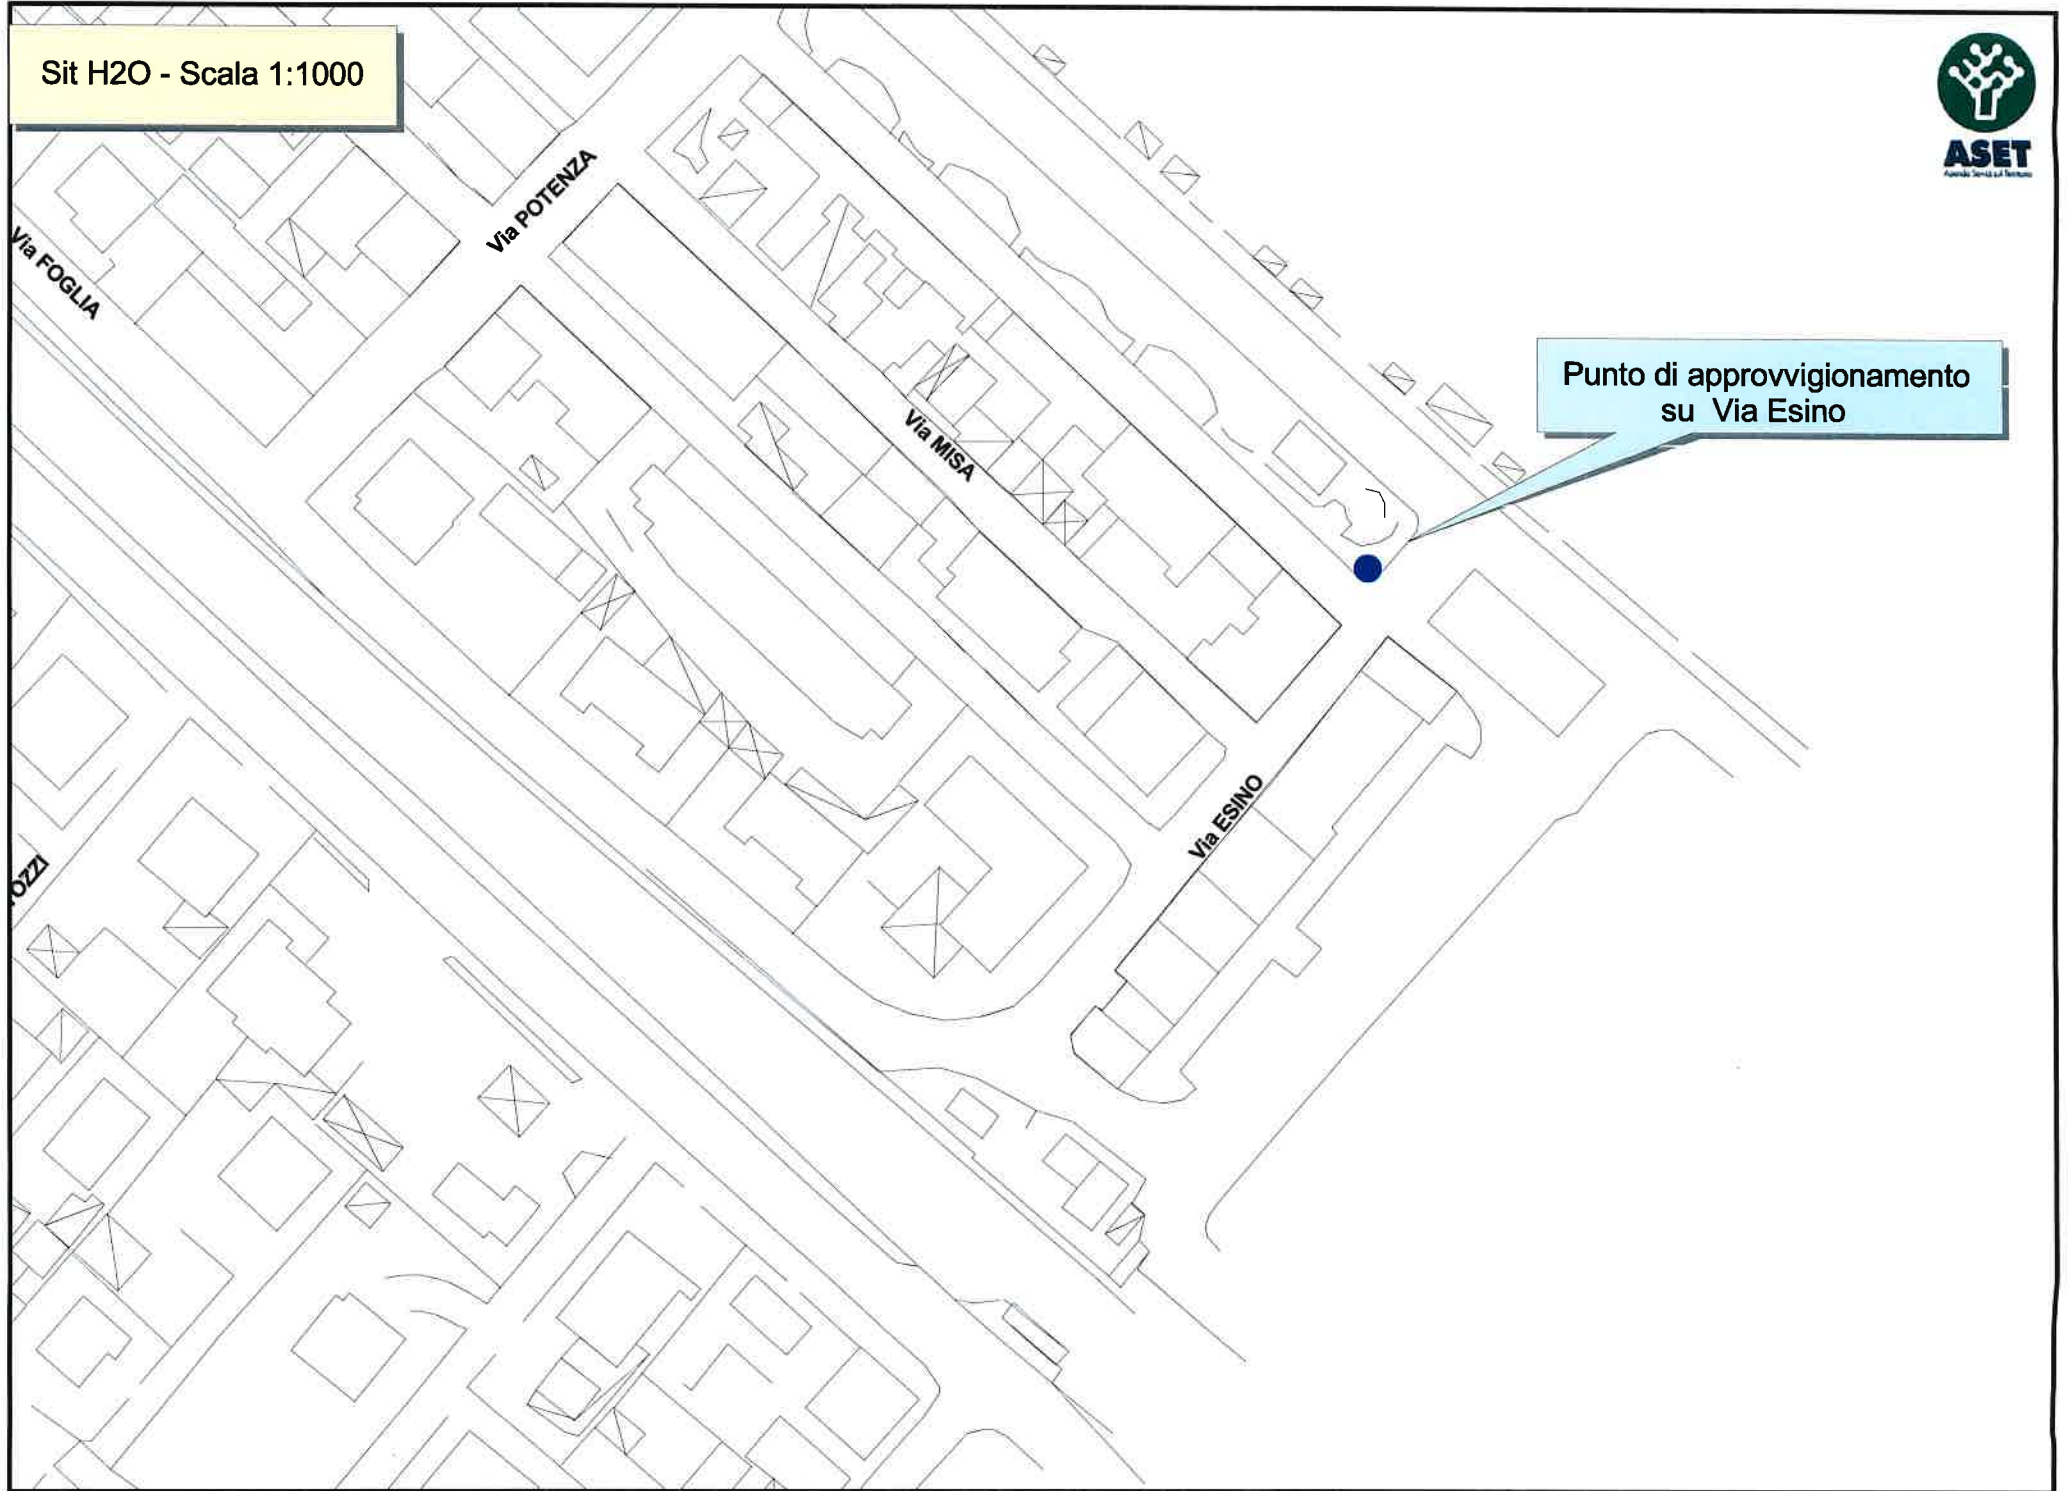

Sit H2O - Scala 1:1000

Punto di approvvigionamento
su Via Esino

Sit H2O - Scala 1:1000

ASET
Azienda Servizi al Territorio

Punto di approvvigionamento
su Via Vecchia Osteria

Sit H2O - Scala 1:1000

ASET
Azienda Servizi Edilizi

Punto di approvvigionamento
su Via Raffaello

Sit H2O - Scala 1:1000

Punto di approvvigionamento
su Piazza Borroni