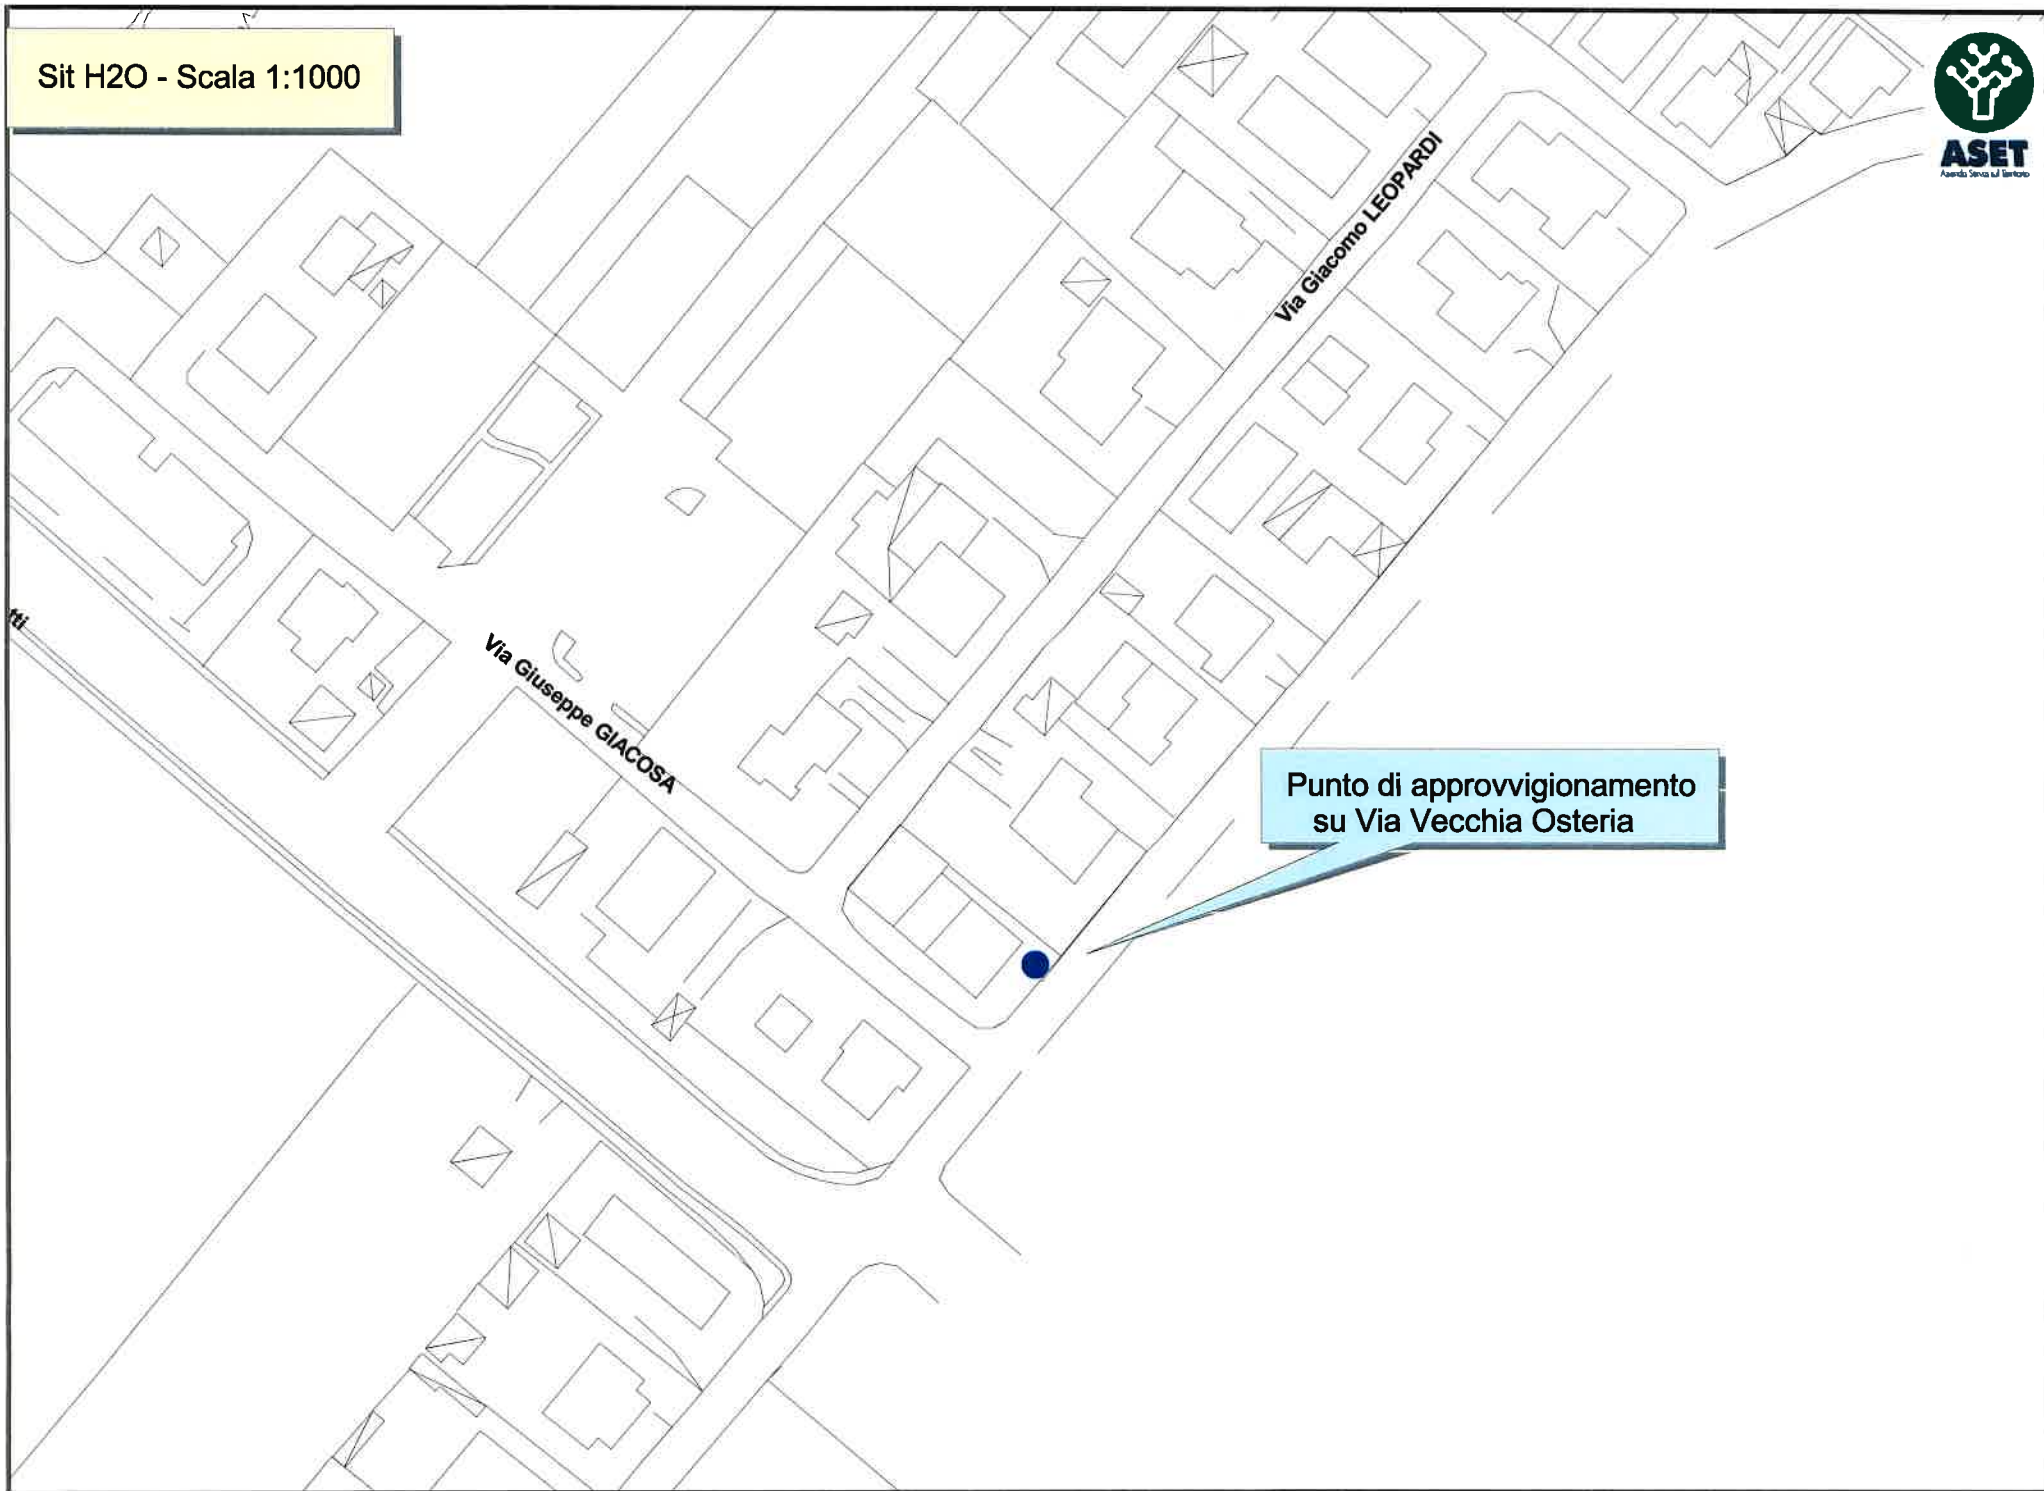

Sit H2O - Scala 1:1000

Punto di approvvigionamento
su Via Esino

Sit H2O - Scala 1:1000

ASET
Azienda Servizi al Territorio

Punto di approvvigionamento
su Via Vecchia Osteria

Sit H2O - Scala 1:1000

ASET
Azienda Servizi Edilizi

Punto di approvvigionamento
su Via Raffaello

Sit H2O - Scala 1:1000

Punto di approvvigionamento
su Piazza Borroni