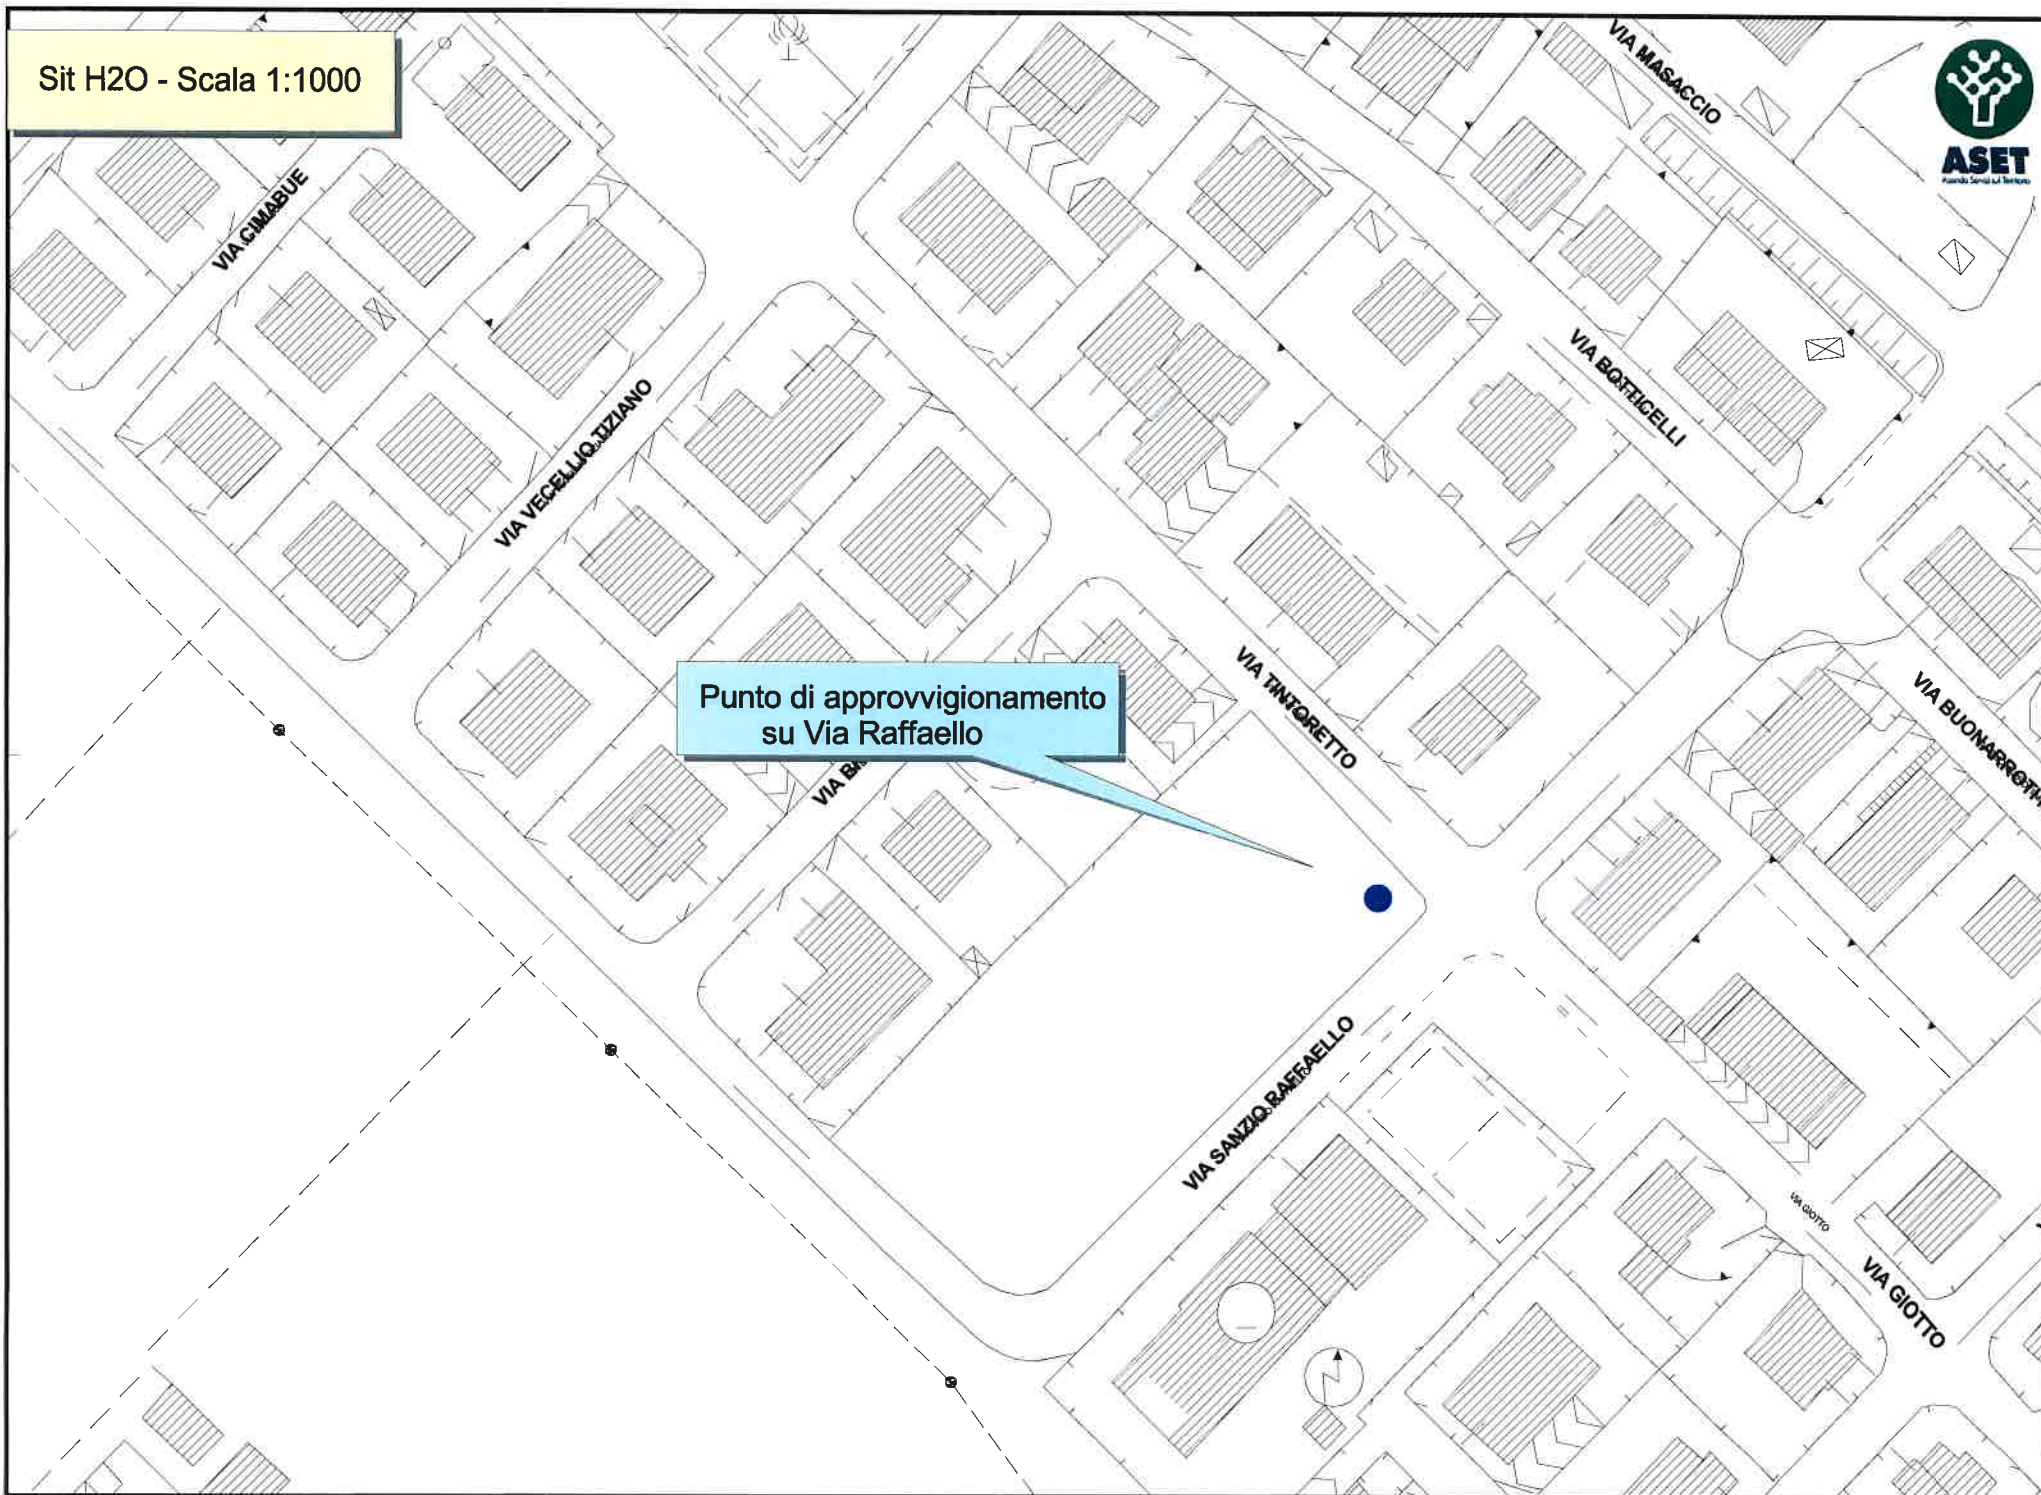

Sit H2O - Scala 1:1000

Punto di approvvigionamento
su Via Esino

Sit H2O - Scala 1:1000

ASET
Azienda Servizi al Territorio

Punto di approvvigionamento
su Via Vecchia Osteria

Sit H2O - Scala 1:1000

ASET
Azienda Servizi Edilizi

Punto di approvvigionamento
su Via Raffaello

Sit H2O - Scala 1:1000

Punto di approvvigionamento
su Piazza Borroni